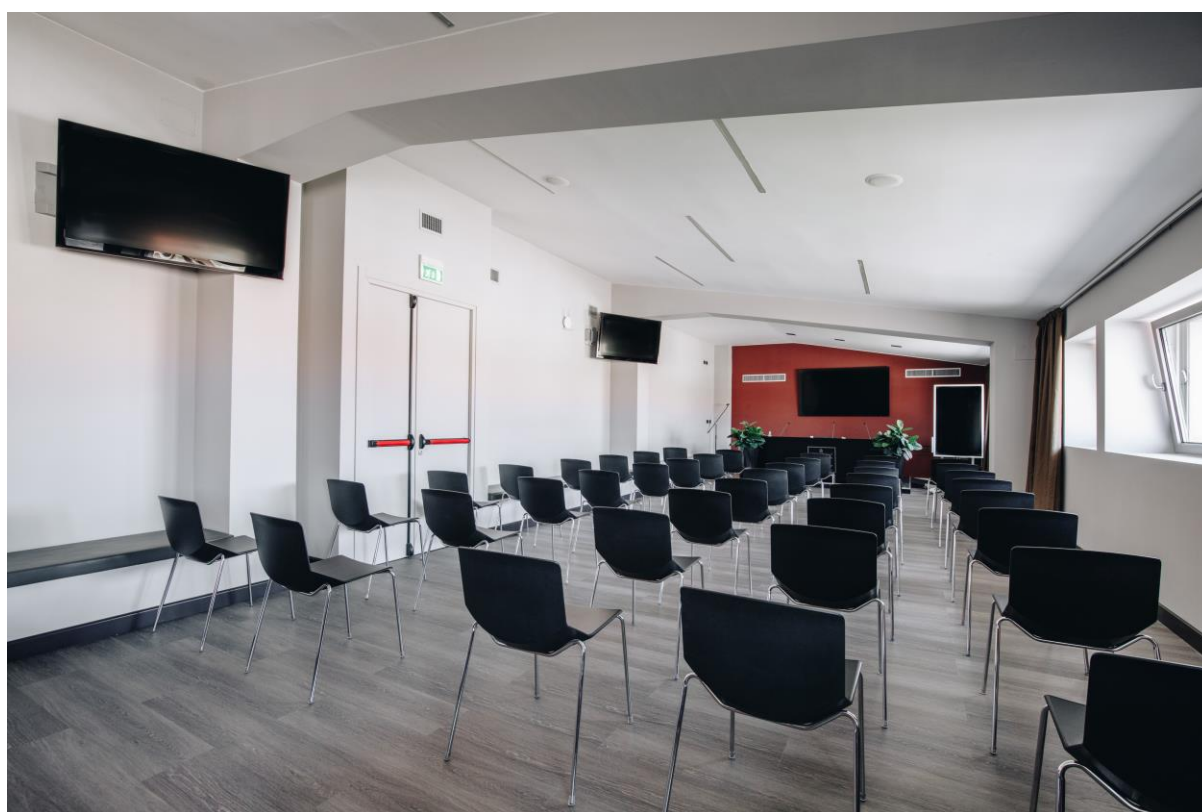

CremonaHotels

Hotel Continental****

Sala Stradivari

La Sala Stradivari, illuminata da luce naturale, dispone di un tavolo rialzato su pedana per quattro relatori con n. 3 microfoni fissi e un microfono gelato; 2 monitor a led 50 pollici e un maxi schermo da 85 pollici collegabile a pc tramite cavo HDMI, avanzatore slide, lavagna a fogli mobili, puntatore laser, collegamento ad Internet wi-fi *banda larga 100 mbs*.

La sala ha una superficie di 97mq, l'altezza varia da 2.5mt a 3.5mt e le dimensioni sono 17mt x 5.8mt.

Possibilità di allestimento:

- Teatro fino a 98 persone
- Tavolo a U fino a 25 persone
- Tavolo unico fino a 30 persone
- Banchi scuola fino a 36 persone