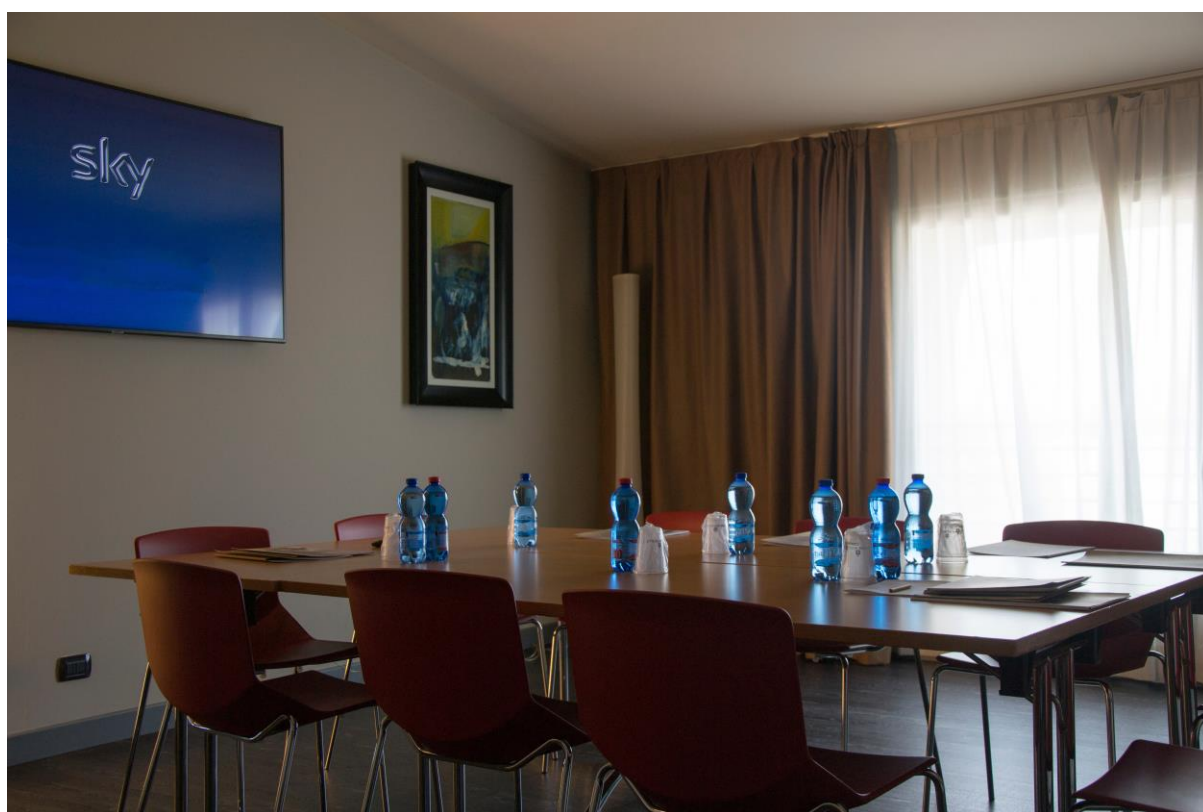

CremonaHotels

Hotel Continental****

Sala Boardroom

La Sala Boardroom disposta con tavolo unico oppure a platea, per 15 persone, dotata di wi-fi banda larga 100 mbs, monitor 65 pollici collegabile a pc, assistenza tecnica iniziale per collegamento iniziale ai nostri impianti

La sala ha una superficie di 30mq, l'altezza è di 2,6mt e le dimensioni sono 6mt x 5mt.

Possibilità di allestimento:

- Teatro fino a 25 persone
- Tavolo a U fino a 14 persone
- Tavolo unico fino a 16 persone
- Banchi scuola fino a 12 persone