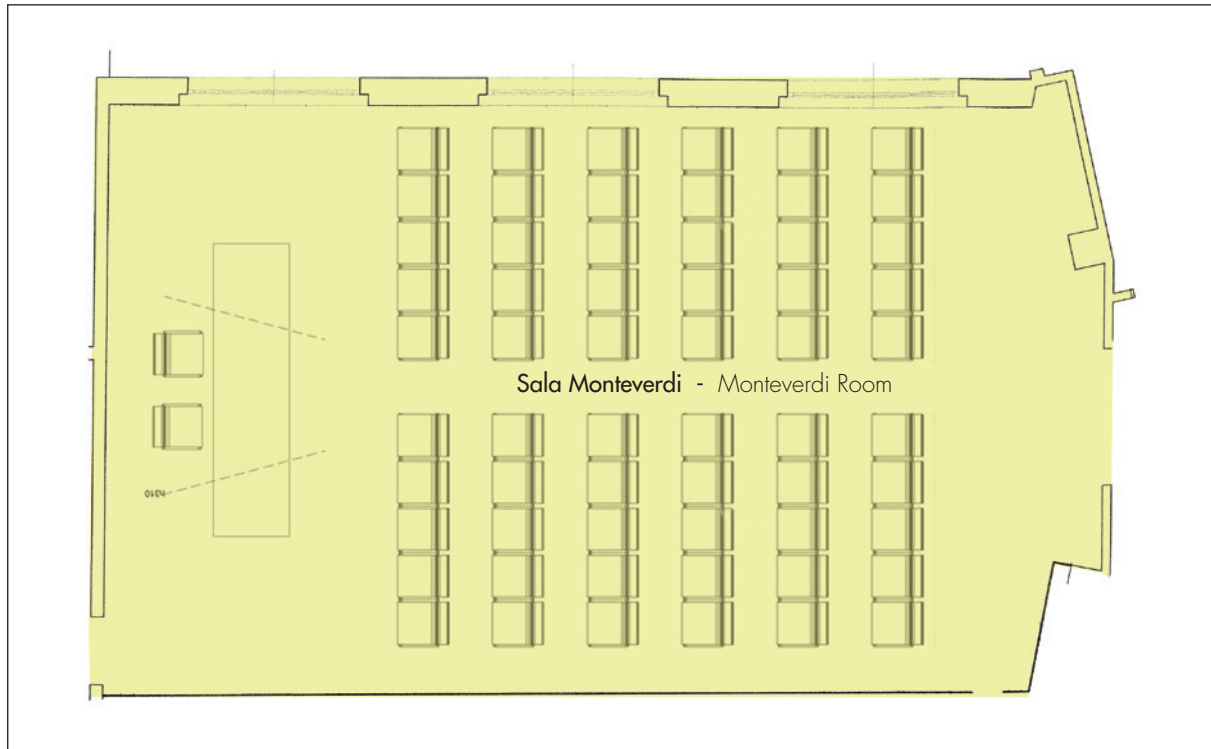

SALA MEETINGS

Attrezzature standard:
Standard meeting equipment:

Lavagna luminosa
Overhead projector
Lavagna a fogli mobili
Flip Charts
Schermo
Screen
Blocco note e penna
Notepad and pen
Hospitality desk
Hospitality desk
Connessione WiFi
WiFi Connection

Servizi su richiesta:
Service on request:

Servizio segreteria
Desk assistance
Servizio hostess
Hostesses
Proiettore
Projector
Videoconferenza
Videoconference
Traduzione simultanea
Simultaneous translation
Fotocopiatrice, fax
Copier, fax machine
Servizi fotografici
Photo service
Allestimenti floreali
Flower decorations
Assistenza Tecnica
Technical Assistance
Navetta Parcheggio
Valet Parking

	Sala Monteverdi Monteverdi Room
Teatro Theatre	60
Tavolo a U U shaped	40
Tavolo unico Board Room	50
Banchetti Banquets	-
Cocktail Parties	-
Dimensioni Dimensions	12x7 mt
Altezza Height	2,73 mt
Mq Mq	84
Luce naturale Sun Light	si