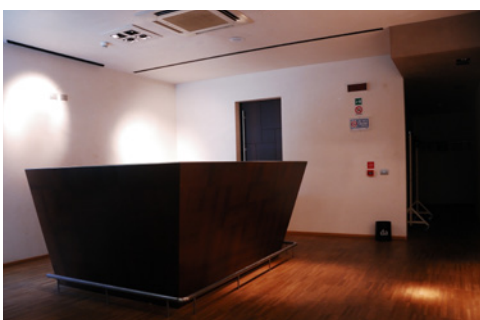

CREMONA HOTELS.it

DELLEARTI

da
DELLEARTI
DESIGN HOTEL

Il Dellearti design hotel, inaugurato nel 2001 e premiato come miglior design hotel europeo nel 2002, rappresenta il fiore all'occhiello del gruppo. E' un boutique hotel nel pieno centro storico di Cremona a soli 100mt da piazza del duomo. E' la location ideale per chi vuole dare un tocco di esclusività e prestigio ai propri eventi. Il Dellearti ha una forte caratterizzazione artistica, ospitando 365 giorni all'anno, importanti mostre d'arte nella sua Project Room. Si può usufruire di un'accogliente Area Relax con bagno turco, vasca idromassaggio e palestra. La sala principale di 93 mq è l'ideale per eventi, presentazioni, cocktail e feste private. Adiacente alla sala anche il suggestivo cortile con giardino pensile.

SALE MEETINGS

da
DELLEARTI
DESIGN HOTEL

Attrezzature standard:
Standard meeting equipment:

- Lavagna luminosa
Overhead projector
- Lavagna a fogli mobili
Flip Charts
- Schermo
Screen
- Blocco note e penna
Notepad and pen
- Hospitality desk
Hospitality desk
- Connessione WiFi
WiFi Connection

	Sala A	Sala B
Teatro Theatre	60	25
Tavolo a U U shaped	40	12
Tavolo unico Board Room	28	14
Banchetti Banquets	100	
Cocktail Parties	100	
Dimensioni Dimensions	14,7x6,4 mt	6,3x5,2 mt
Altezza Height	3 mt	3 mt
Mq Mq	93 mq	35 mq
Luce naturale Sun Light	si	si