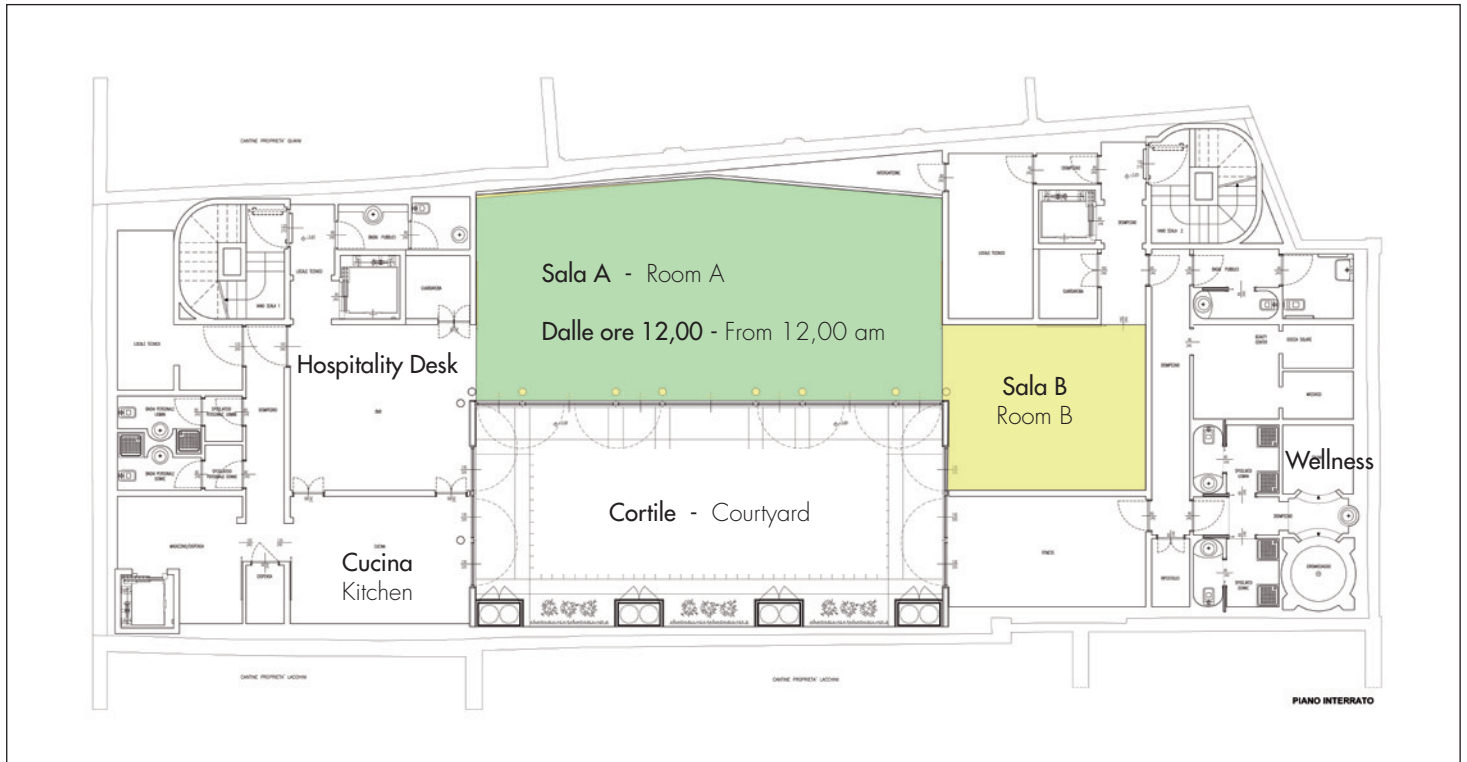

CREMONA HOTELS.it

DELLEARTI

da
DELLEARTI
DESIGN HOTEL

Il Dellearti design hotel, inaugurato nel 2001 e premiato come miglior design hotel europeo nel 2002, rappresenta il fiore all'occhiello del gruppo. E' un boutique hotel nel pieno centro storico di Cremona a soli 100mt da piazza del duomo. E' la location ideale per chi vuole dare un tocco di esclusività e prestigio ai propri eventi. Il Dellearti ha una forte caratterizzazione artistica, ospitando 365 giorni all'anno, importanti mostre d'arte nella sua Project Room. Si può usufruire di un'accogliente Area Relax con bagno turco, vasca idromassaggio e palestra. La sala principale di 93 mq è l'ideale per eventi, presentazioni, cocktail e feste private. Adiacente alla sala anche il suggestivo cortile con giardino pensile.

SALE MEETINGS

da
DELLEARTI
DESIGN HOTEL

Attrezzature standard:
Standard meeting equipment:

- Lavagna luminosa
Overhead projector
- Lavagna a fogli mobili
Flip Charts
- Schermo
Screen
- Blocco note e penna
Notepad and pen
- Hospitality desk
Hospitality desk
- Connessione WiFi
WiFi Connection

	Sala A	Sala B
Teatro Theatre	60	25
Tavolo a U U shaped	40	12
Tavolo unico Board Room	28	14
Banchetti Banquets	100	
Cocktail Parties	100	
Dimensioni Dimensions	14,7x6,4 mt	6,3x5,2 mt
Altezza Height	3 mt	3 mt
Mq Mq	93 mq	35 mq
Luce naturale Sun Light	si	si