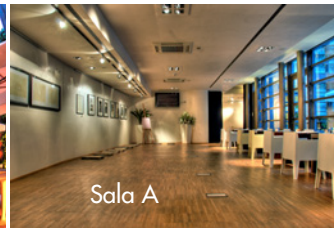

CREMONA HOTELS.it

DELLEARTI

da
DELLEARTI
DESIGN HOTEL

Il Dellearti design hotel, inaugurato nel 2001 e premiato come miglior design hotel europeo nel 2002, rappresenta il fiore all'occhiello del gruppo. E' un boutique hotel nel pieno centro storico di Cremona a soli 100mt da piazza del duomo. E' la location ideale per chi vuole dare un tocco di esclusività e prestigio ai propri eventi. Il Dellearti ha una forte caratterizzazione artistica, ospitando 365 giorni all'anno, importanti mostre d'arte nella sua Project Room. Si può usufruire di un'accogliente Area Relax con bagno turco, vasca idromassaggio e palestra. La sala principale di 93 mq è l'ideale per eventi, presentazioni, cocktail e feste private. Adiacente alla sala anche il suggestivo cortile con giardino pensile.

SALE MEETINGS

da
DELLEARTI
DESIGN HOTEL

Attrezzature standard:
Standard meeting equipment:

- Lavagna luminosa
Overhead projector
- Lavagna a fogli mobili
Flip Charts
- Schermo
Screen
- Blocco note e penna
Notepad and pen
- Hospitality desk
Hospitality desk
- Connessione WiFi
WiFi Connection